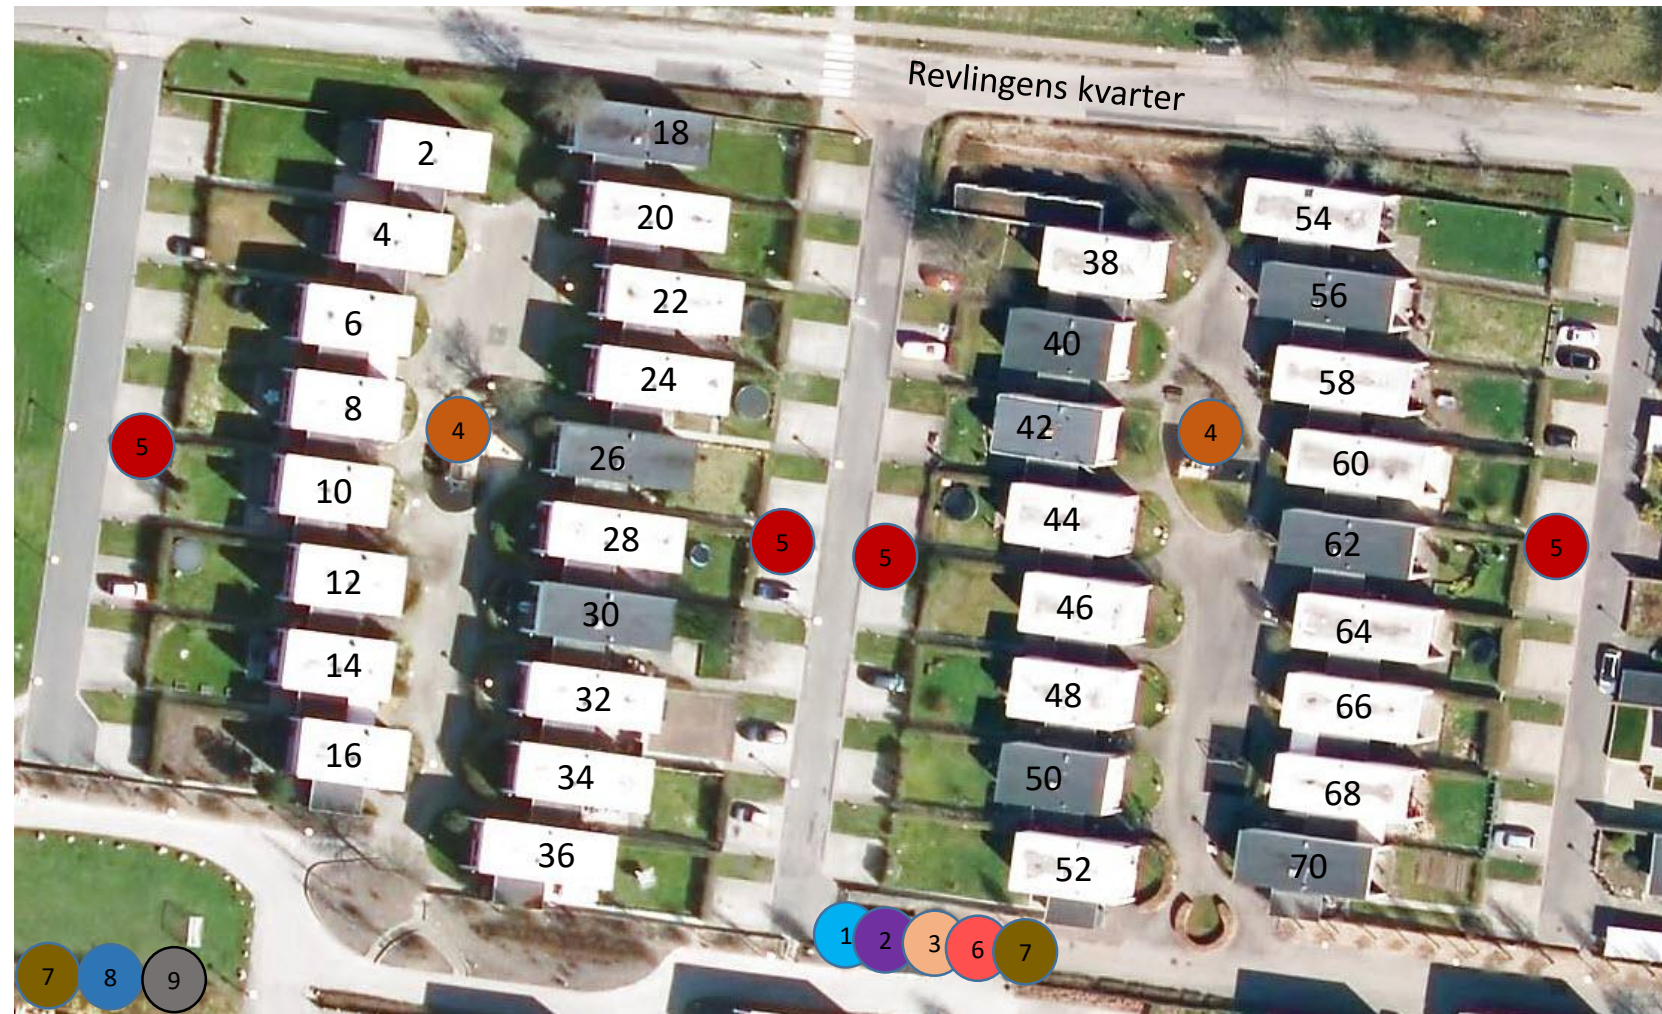

# Afd. 200 Revlingens Kvarter

- 1: Glascontainer** 
- 2: Miljøaffald** 
- 3: Storskrald** 
- 4: Legeplads** 
- 5: Affaldsskur/Molokker** 
- 6: Tøjcontainer** 
- 7: Metalaffald** 
- 8: Betonaffald** 
- 9: Haveaffald** 